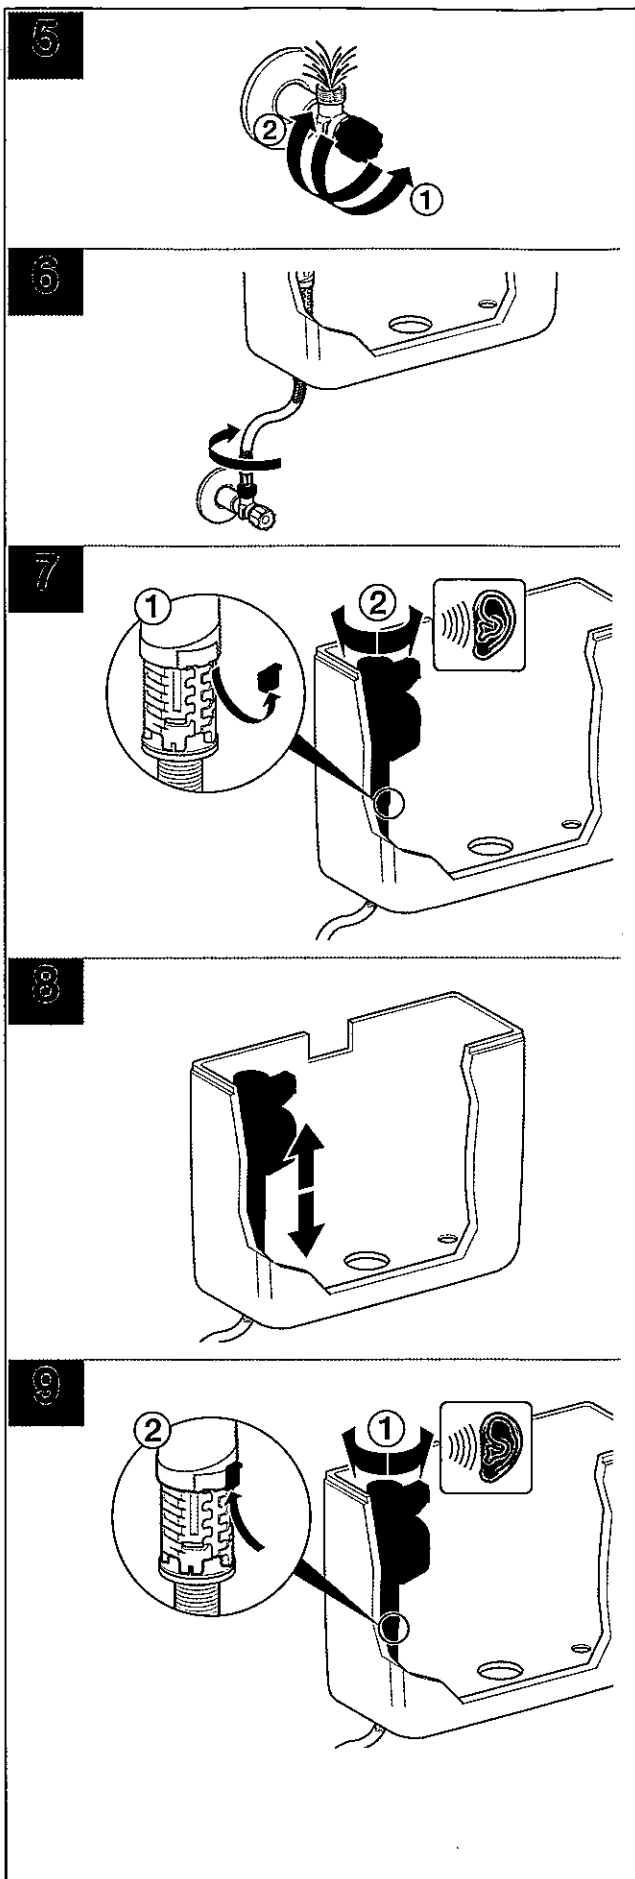

GEBERIT

Product Name: Inlet Fill Valve 1/2" 底上水波曲(有補水)
Brand: GEBERIT
Model: 271.269.00.1
Category: Fittings
Technologies: Suitable for Water Closet(WC)適用於連體式座廁

0,01 - 1 MPa
(0,1 - 10 bar / 1,5 - 145 psi)