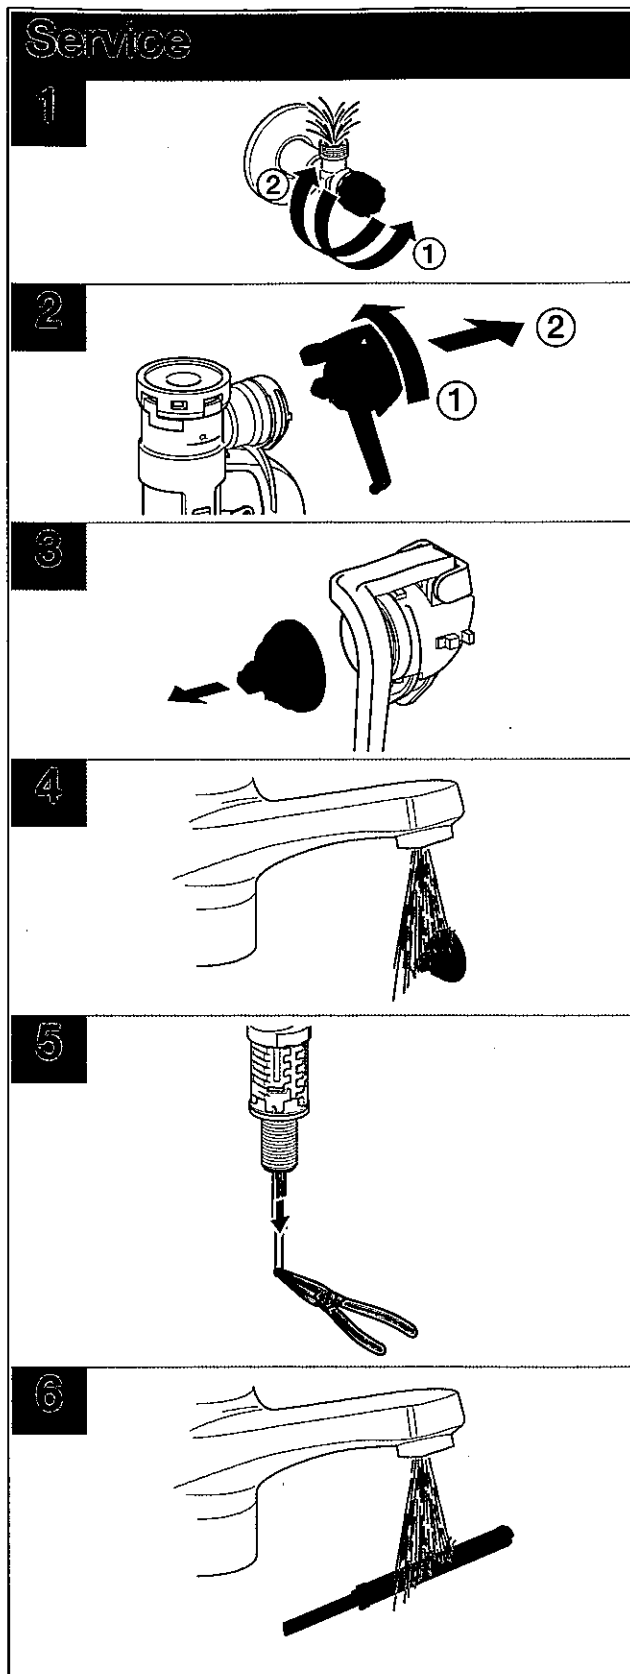

GEBERIT

Product Name: Inlet Fill Valve 1/2" 底上水波曲(有補水)
Brand: GEBERIT
Model: 271.269.00.1
Category: Fittings
Technologies: Suitable for Water Closet(WC)適用於連體式座廁

0,01 - 1 MPa
(0,1 - 10 bar / 1,5 - 145 psi)